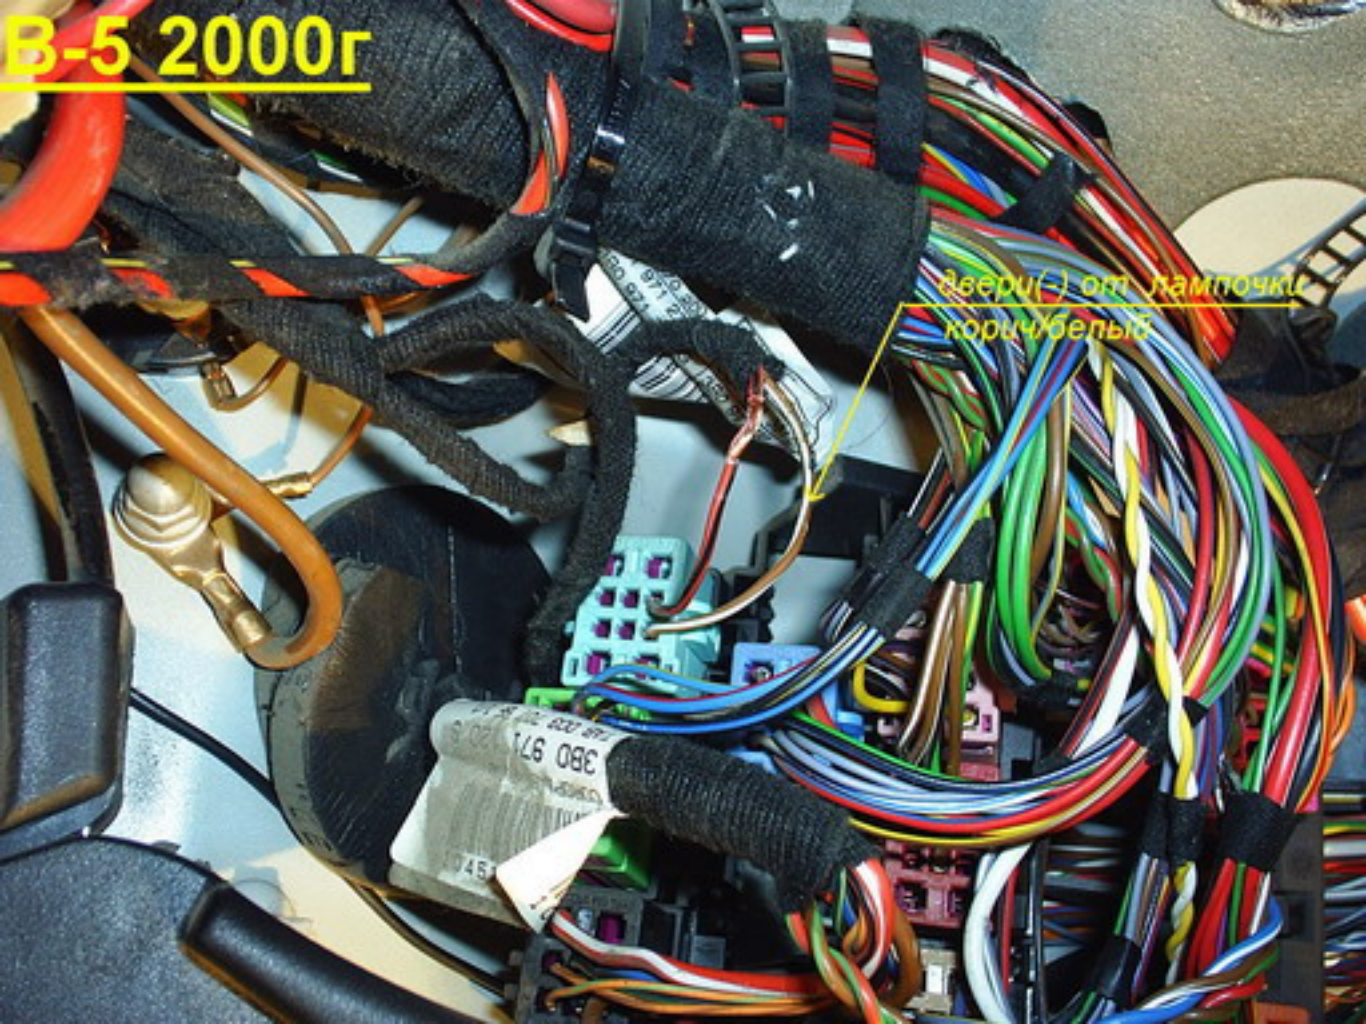

B-5 2000г

упр. Ц.З. (-): в двери водителя
крас/зел- закр Ц.З.+ комфорт(15сек)
крас/син- откр Ц.З.

B-5 2000г

*концевик капота
корич/красный*

B-5 2000г

зверу() от лампочки
коричневый

B-5 2000г

**блокировка
зажигание**