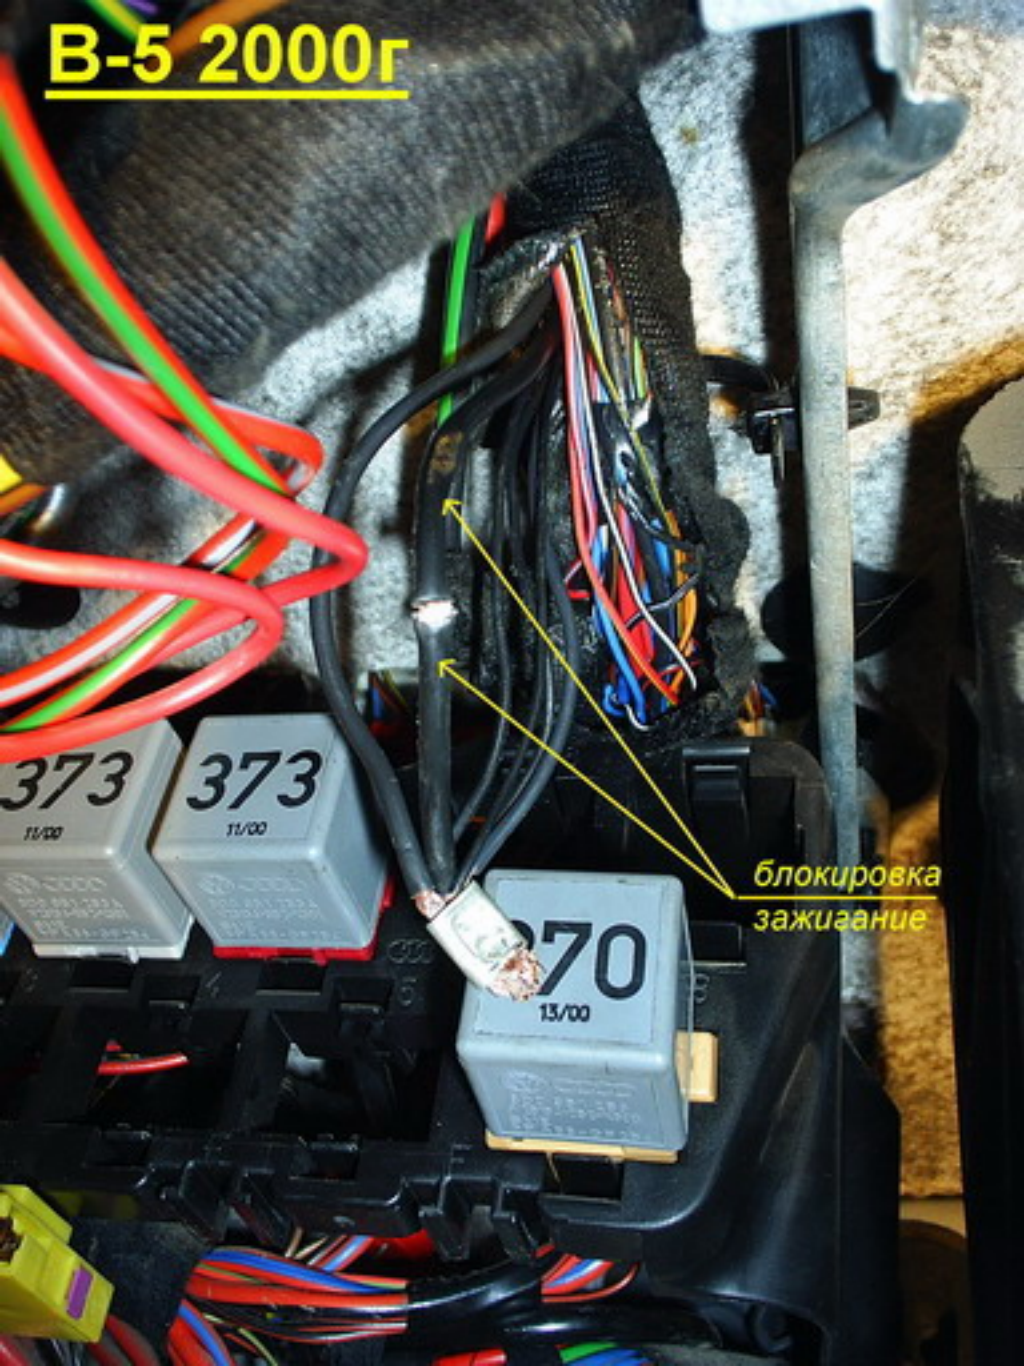

B-5 2000г

упр. Ц.З. (-): в двери водителя
крас/зел- закр Ц.З.+ комфорт(15сек)
крас/син- откр Ц.З.

B-5 2000г

*концевик капота
корич/красный*

B-5 2000г

зверу() от лампочки
коричневый

B-5 2000г

**блокировка
зажигание**