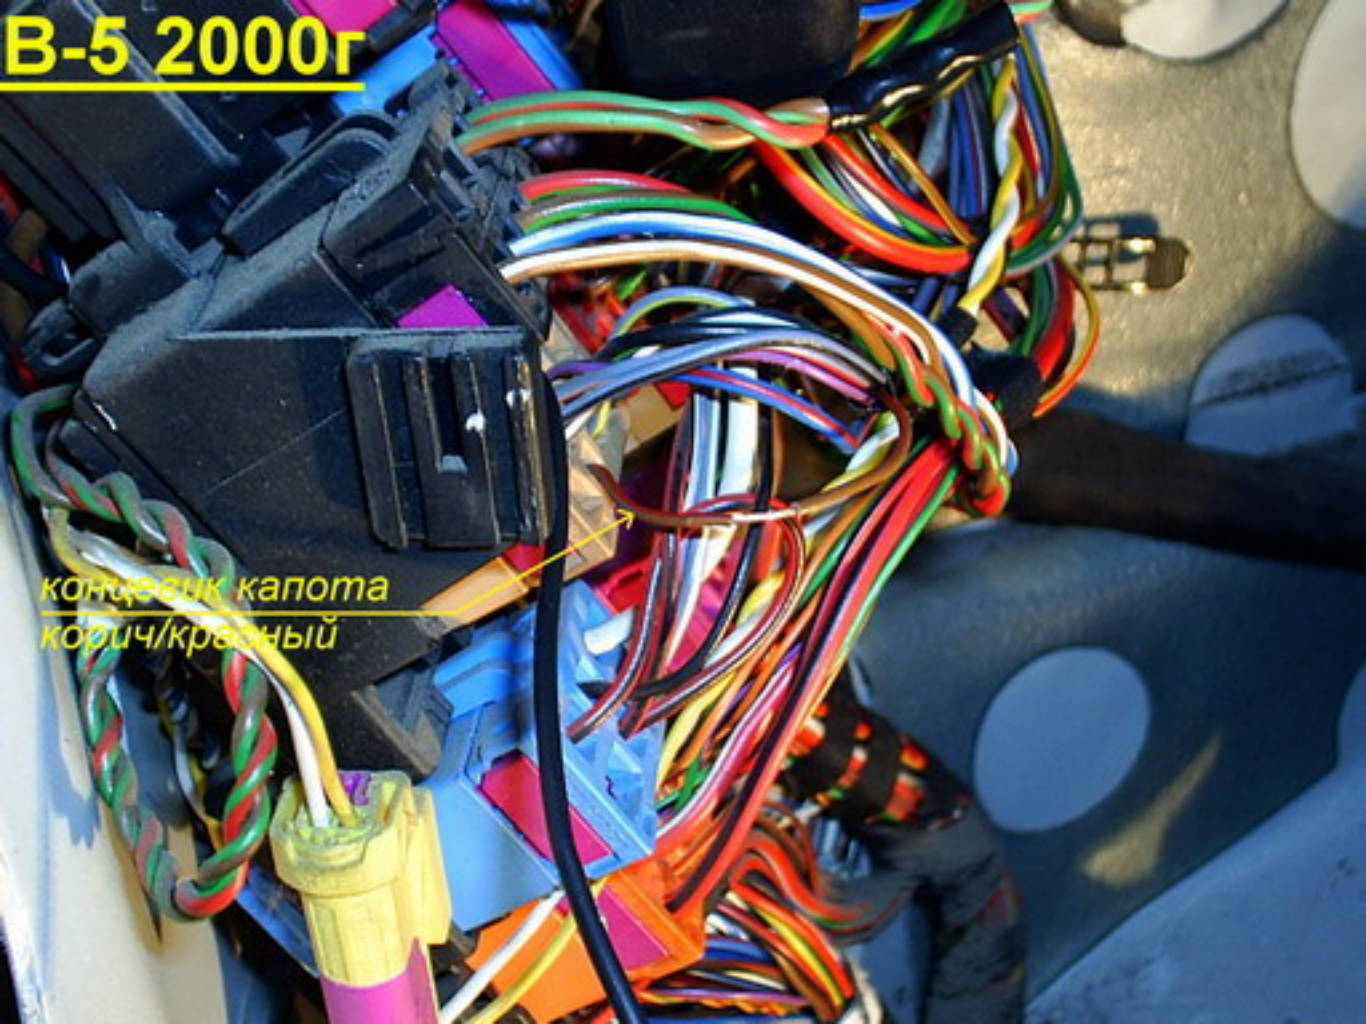

B-5 2000г

упр. Ц.З. (-): в двери водителя
крас/зел- закр Ц.З.+ комфорт(15сек)
крас/син- откр Ц.З.

B-5 2000г

*концевик капота
корич/красный*

B-5 2000г

зверу() от лампочки
коричневый

B-5 2000г

**блокировка
зажигание**